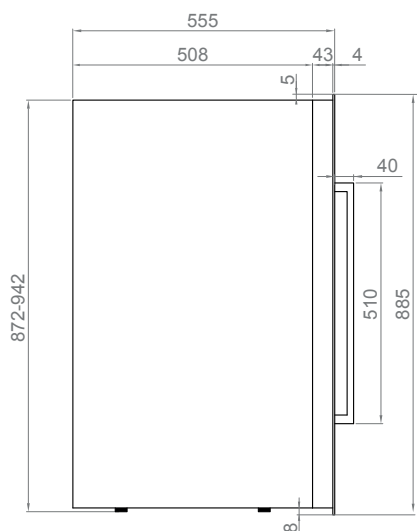

PVM AV 88-49

Cave à vin intégrable

Built-in wine cooler

Sistema apertura Door opening	Acabados Finishing	Apertura Door opens to	Referencia Product code
Avec poignée With handle	Verre Noir Black glass	Droite / Right	PVM AV 88-49CRR
		Gauche / Left	PVM AV 88-49CRL
	Inox Stainless steel	Droite / Right	PVM AV 88-49XR
		Gauche / Left	PVM AV 88-49XL
PUSH-TO-OPEN	Verre Noir Black glass	Droite / Right	PVM AV P 88-49CRR
		Gauche / Left	PVM AV P 88-49CRL
	Inox Stainless steel	Droite / Right	PVM AV P 88-49XR
		Gauche / Left	PVM AV P 88-49XL

49  300 mm

88 cm **Hauteur meuble**
Size

2 **Section temp.**
Temperature zones

Charnière professionnelle "Soft-Close"
Professional German hinge "Soft-Close"

Fonctionnalités Product features

N° de bouteilles (type bordeaux, 0,75 litres)	Number of bottles (bordeaux type 0,75 ltrs)	49
Dimensions	Dimensions	592x885x559 mm
Sections de froid	Temperature zones	2
Température opérationnelle	Temperature range	+5°C a +20°C
Capacité (litres)	Capacity (ltrs)	116
Consommation	Energy consumption	145 kWh/an-year
Niveau sonore	Noise Level	40 db
Filtre à charbon	Carbon filter	Oui / Yes
Nombre de verres dans la porte	Number of glasses in the door	3