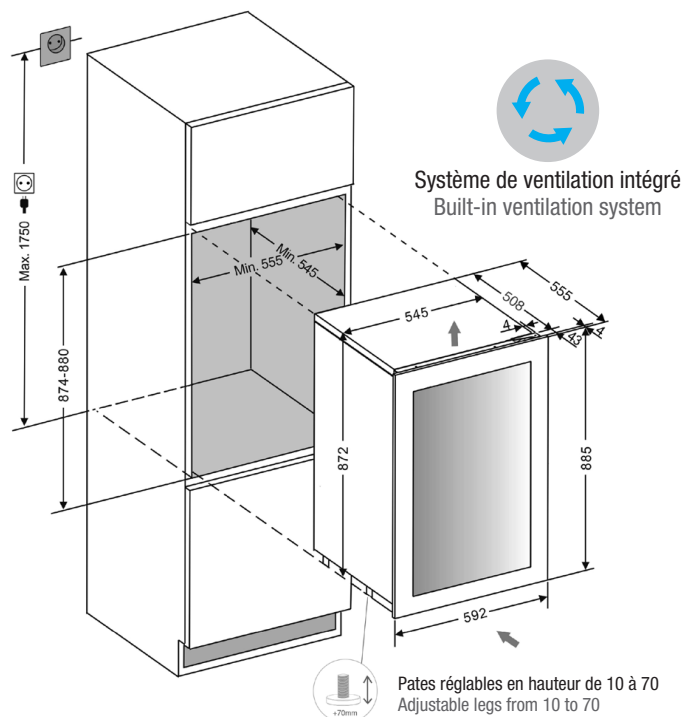

PVM AV 88-49

Cave à vin intégrable

Built-in wine cooler

Sistema apertura Door opening	Acabados Finishing	Apertura Door opens to	Referencia Product code
Avec poignée With handle	Verre Noir Black glass	Droite / Right	PVM AV 88-49CRR
		Gauche / Left	PVM AV 88-49CRL
	Inox Stainless steel	Droite / Right	PVM AV 88-49XR
		Gauche / Left	PVM AV 88-49XL
PUSH-TO-OPEN	Verre Noir Black glass	Droite / Right	PVM AV P 88-49CRR
		Gauche / Left	PVM AV P 88-49CRL
	Inox Stainless steel	Droite / Right	PVM AV P 88-49XR
		Gauche / Left	PVM AV P 88-49XL

49  300 mm

88 cm **Hauteur meuble**
Size

2 **Section temp.**
Temperature zones

Charnière professionnelle "Soft-Close"
Professional German hinge "Soft-Close"

Fonctionnalités Product features

N° de bouteilles (type bordeaux, 0,75 litres)	Number of bottles (bordeaux type 0,75 ltrs)	49
Dimensions	Dimensions	592x885x559 mm
Sections de froid	Temperature zones	2
Température opérationnelle	Temperature range	+5°C a +20°C
Capacité (litres)	Capacity (ltrs)	116
Consommation	Energy consumption	145 kWh/an-year
Niveau sonore	Noise Level	40 db
Filtre à charbon	Carbon filter	Oui / Yes
Nombre de verres dans la porte	Number of glasses in the door	3