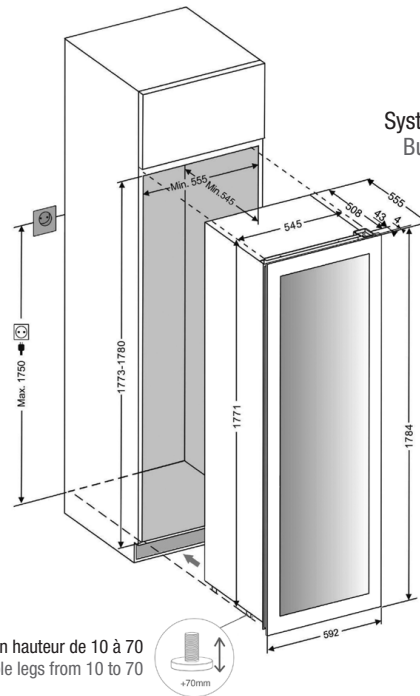

PVMAV 178-112

Cave à vin intégrable

Built-in wine cooler

Sistema apertura Door opening	Acabados Finishing	Apertura Door opens to	Referencia Product code
Avec poignée With handle	Verre Noir Black glass	Droite / Right	PVMAV 178-112CRR
		Gauche / Left	PVMAV 178-112CRL
	Inox Stainless steel	Droite / Right	PVMAV 178-112XR
		Gauche / Left	PVMAV 178-112XL
PUSH-TO-OPEN	Verre Noir Black glass	Droite / Right	PVMAVP 178-112CRR
		Gauche / Left	PVMAVP 178-112CRL
	Inox Stainless steel	Droite / Right	PVMAVP 178-112XR
		Gauche / Left	PVMAVP 178-112XL

178 cm Hauteur meuble
Size

2 Section temp.
Temperature zones

Charnière professionnelle "Soft-Close"
Professional German hinge "Soft-Close"

Pates réglables en hauteur de 10 à 70
Adjustable legs from 10 to 70

Système de ventilation intégré
Built-in ventilation system

Fonctionnalités Product features

N° de bouteilles (type bordeaux, 0,75 litres)	Number of bottles (bordeaux type 0,75 ltrs)	112
Dimensions	Dimensions	592x1784x559 mm
Sections de froid	Temperature zones	2
Température opérationnelle	Temperature range	+5°C a +20°C
Capacité (litres)	Capacity (ltrs)	288
Consommation	Energy consumption	165 kWh/an-year
Niveau sonore	Noise Level	41 db
Filtre à charbon	Carbon filter	Oui / Yes
Compresseur Inverter	Compressor with inverter system	Oui / Yes
Nombre de verres dans la porte	Number of glasses in the door	3