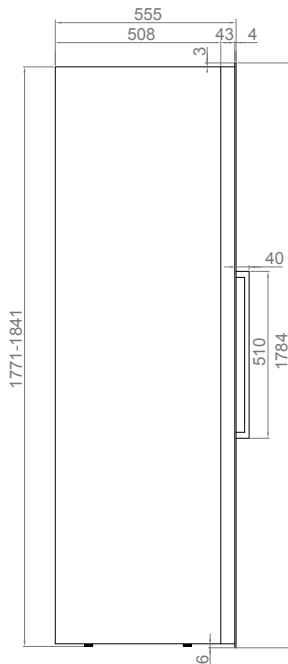

PVMAV 178-112

Cave à vin intégrable

Built-in wine cooler

Sistema apertura Door opening	Acabados Finishing	Apertura Door opens to	Referencia Product code
Avec poignée With handle	Verre Noir Black glass	Droite / Right	PVMAV 178-112CRR
		Gauche / Left	PVMAV 178-112CRL
	Inox Stainless steel	Droite / Right	PVMAV 178-112XR
		Gauche / Left	PVMAV 178-112XL
PUSH-TO-OPEN	Verre Noir Black glass	Droite / Right	PVMAVP 178-112CRR
		Gauche / Left	PVMAVP 178-112CRL
	Inox Stainless steel	Droite / Right	PVMAVP 178-112XR
		Gauche / Left	PVMAVP 178-112XL

178 cm Hauteur meuble
Size

2 Section temp.
Temperature zones

Charnière professionnelle "Soft-Close"
Professional German hinge "Soft-Close"

Pates réglables en hauteur de 10 à 70
Adjustable legs from 10 to 70

Système de ventilation intégré
Built-in ventilation system

Fonctionnalités Product features

N° de bouteilles (type bordeaux, 0,75 litres)	Number of bottles (bordeaux type 0,75 ltrs)	112
Dimensions	Dimensions	592x1784x559 mm
Sections de froid	Temperature zones	2
Température opérationnelle	Temperature range	+5°C a +20°C
Capacité (litres)	Capacity (ltrs)	288
Consommation	Energy consumption	165 kWh/an-year
Niveau sonore	Noise Level	41 db
Filtre à charbon	Carbon filter	Oui / Yes
Compresseur Inverter	Compressor with inverter system	Oui / Yes
Nombre de verres dans la porte	Number of glasses in the door	3